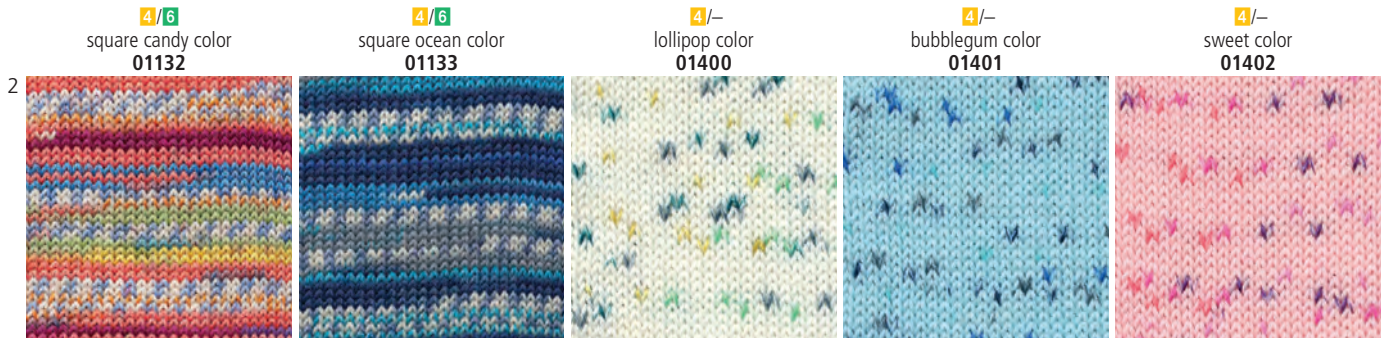

Color
50g

75 % Schurwolle (superwash) New Wool Laine Vierge Scheerwol Lana Virgen Lana Vergine Ny ull Ny ull Ny uld	25 % Polyamid Polyamide Polyamide Polyamide Poliamida Poliammide Polyamid Polyamid Polyamid	50 g Rundknäuel ball pelote bol ovillo gomitolo Nystan Nøste Nøgler	500 g Polybeutel poly bag sac verpakking bolsa de poliéster sacchetto Förpackning Forpakning Pakker	4-f = 12 kg pro Karton per carton per carton per carton por caja per cartone per kartong pr. kartong pr. Karton	6-f = 10 kg pro Karton per carton per carton per carton por caja per cartone per kartong pr. kartong pr. Karton

4-fädig Color

Nr./N°: 9801281 50g ~ 210m

6-fädig Color

Nr./N°: 9801282 50g ~ 125m

waschmaschinenfest · machine washable · lavable à la machine · machine wasbaar · máquina lavable · macchina lavabile
maskintvätt · maskinvaske · maskinvaskebart | garantiert filzfrei · guaranteed non felting · garantie infeuftable
gegarandeerd vervilt niet · antifilatro garantizado · Trattamento antifilamento · noppar ej · nuppefri · Filter ikke

-/6
square esprit color
01127

93	Farben	01111	1
Colors	01116	1	1
Coloris	01125	1	1
Kleuren	01126	1	1
Colores	01127	1	1
Colori	01132	2	2
Colori	01133	2	2
Färger	01400	2	2
Färger	01401	2	2
Farver	01402	2	2
	01554	3	3
	01555	3	3
	01558	3	3
	01559	3	3
	01560	3	3
	01561	4	4
	01562	4	4
	01563	4	4
	01801	4	4
	01802	4	4
	01831	5	5
	01835	5	5
	01839	5	5
	01841	5	5
	01842	5	5
	01932	6	6
	01933	6	6
	01936	6	6
	01937	6	6
	01956	6	6
	02325	7	7
	02326	7	7
	02327	7	7
	02328	7	7
	02577	7	7
	02578	8	8
	02728	8	8
	02730	8	8
	02731	8	8
	03029	8	8
	03032	8	8
	04124	9	9
	04188	9	9
	04228	9	9
	04235	9	9
	04536	10	10
	04547	10	10
	04549	10	10
	04752	10	10
	04761	10	10
	04763	11	11
	04850	11	11
	04852	11	11
	04853	11	11
	05025	11	11
	05030	12	12
	05048	12	12
	05062	12	12
	05097	12	12
	05171	12	12
	05175	13	13
	05180	13	13
	05242	13	13
	05259	13	13
	05269	13	13
	05368	14	14
	05381	14	14
	05402	14	14
	05439	14	14
	05441	14	14
	05444	15	15
	05447	15	15
	05476	15	15
	05478	15	15
	05486	15	15
	05519	16	16
	05560	16	16
	05753	16	16
	05858	16	16
	05859	16	16
	06604	17	17
	06605	17	17
	06607	17	17
	06662	17	17
	06663	17	17
	06664	18	18
	06829	18	18
	06836	18	18
	06850	18	18
	06851	18	18
	06855	19	19
	06963	19	19
	06964	19	19