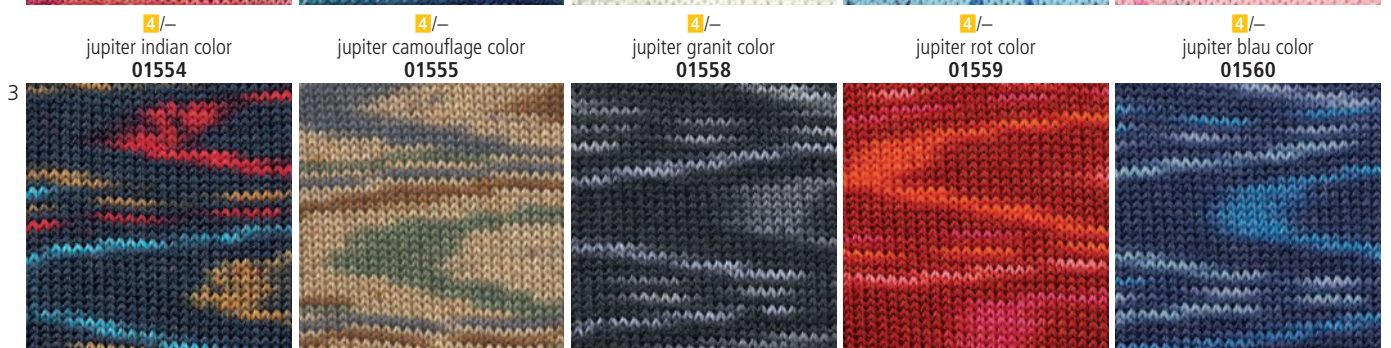

-/6
square circus color
01125

-/6
square cassis color
01126

-/6
square esprit color
01127

93	Farben	01111	1
Colors	01116	1	1
Coloris	01125	1	1
Kleuren	01126	1	1
Colores	01127	1	1
Colori	01132	2	2
Colori	01133	2	2
Färger	01400	2	2
Färger	01401	2	2
Farver	01402	2	2
	01554	3	3
	01555	3	3
	01558	3	3
	01559	3	3
	01560	3	3
	01561	4	4
	01562	4	4
	01563	4	4
	01801	4	4
	01802	4	4
	01831	5	5
	01835	5	5
	01839	5	5
	01841	5	5
	01842	5	5
	01932	6	6
	01933	6	6
	01936	6	6
	01937	6	6
	01956	6	6
	02325	7	7
	02326	7	7
	02327	7	7
	02328	7	7
	02577	7	7
	02578	8	8
	02728	8	8
	02730	8	8
	02731	8	8
	03029	8	8
	03032	8	8
	04124	9	9
	04188	9	9
	04228	9	9
	04235	9	9
	04536	10	10
	04547	10	10
	04549	10	10
	04752	10	10
	04761	10	10
	04763	11	11
	04850	11	11
	04852	11	11
	04853	11	11
	05025	11	11
	05030	12	12
	05048	12	12
	05062	12	12
	05097	12	12
	05171	12	12
	05175	13	13
	05180	13	13
	05242	13	13
	05259	13	13
	05269	13	13
	05368	14	14
	05381	14	14
	05402	14	14
	05439	14	14
	05441	14	14
	05444	15	15
	05447	15	15
	05476	15	15
	05478	15	15
	05486	15	15
	05519	16	16
	05560	16	16
	05753	16	16
	05858	16	16
	05859	16	16
	06604	17	17
	06605	17	17
	06607	17	17
	06662	17	17
	06663	17	17
	06664	18	18
	06829	18	18
	06836	18	18
	06850	18	18
	06851	18	18
	06855	19	19
	06963	19	19
	06964	19	19

4/-
ambiente graphit-blau color
04547

4/-
ambiente stein color
04549

-/6
country brasil color
04752

-/6
country afrika color
04761

-/6
country granit color
04763

NEU/NEW 4/-
uno forest color
04850

NEU/NEW 4/-
tre jamaica color
04852

4/-
graphics granit color
06964

19

World „Circus“
Color“
100g

75%
Schurwolle
New Wool
Laine Vierge
Scheerwol
Lana Virgen
Lana Vergine
Ny ull
Ny ull
Ny uld

25%
Polyamid
Polyamide
Polyamide
Polyamide
Poliamida
Poliammide
Polyamid
Polyamid
Polyamid