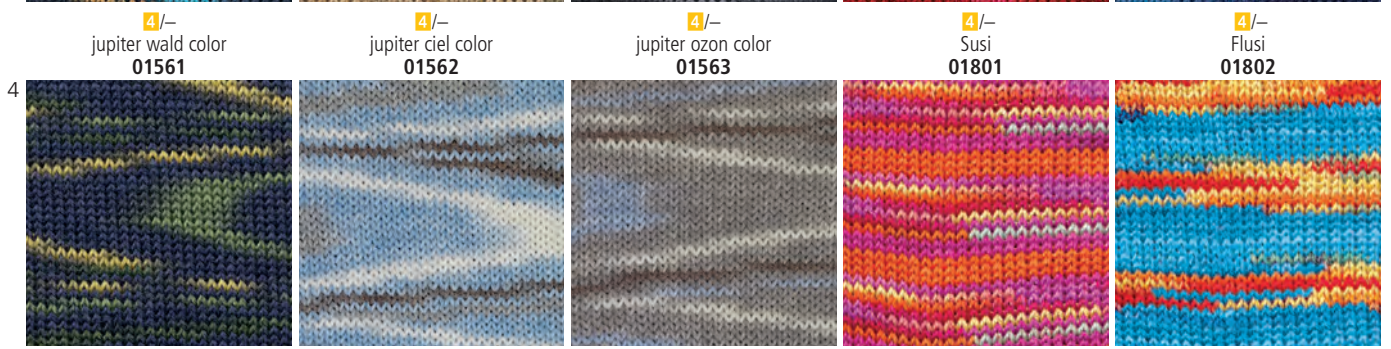

-/6
square circus color
01125

-/6
square cassis color
01126

-/6
square esprit color
01127

93	Farben	01111	1
Colors	01116	1	1
Coloris	01125	1	1
Kleuren	01126	1	1
Colores	01127	1	1
Colori	01132	2	2
Colori	01133	2	2
Färger	01400	2	2
Färger	01401	2	2
Farver	01402	2	2
	01554	3	3
	01555	3	3
	01558	3	3
	01559	3	3
	01560	3	3
	01561	4	4
	01562	4	4
	01563	4	4
	01801	4	4
	01802	4	4
	01831	5	5
	01835	5	5
	01839	5	5
	01841	5	5
	01842	5	5
	01932	6	6
	01933	6	6
	01936	6	6
	01937	6	6
	01956	6	6
	02325	7	7
	02326	7	7
	02327	7	7
	02328	7	7
	02577	7	7
	02578	8	8
	02728	8	8
	02730	8	8
	02731	8	8
	03029	8	8
	03032	8	8
	04124	9	9
	04188	9	9
	04228	9	9
	04235	9	9
	04536	10	10
	04547	10	10
	04549	10	10
	04752	10	10
	04761	10	10
	04763	11	11
	04850	11	11
	04852	11	11
	04853	11	11
	05025	11	11
	05030	12	12
	05048	12	12
	05062	12	12
	05097	12	12
	05171	12	12
	05175	13	13
	05180	13	13
	05242	13	13
	05259	13	13
	05269	13	13
	05368	14	14
	05381	14	14
	05402	14	14
	05439	14	14
	05441	14	14
	05444	15	15
	05447	15	15
	05476	15	15
	05478	15	15
	05486	15	15
	05519	16	16
	05560	16	16
	05753	16	16
	05858	16	16
	05859	16	16
	06604	17	17
	06605	17	17
	06607	17	17
	06662	17	17
	06663	17	17
	06664	18	18
	06829	18	18
	06836	18	18
	06850	18	18
	06851	18	18
	06855	19	19
	06963	19	19
	06964	19	19

4/-
graphics granit color
06964

19

World „Circus“
Color“
100g

75%
Schurwolle
New Wool
Laine Vierge
Scheerwol
Lana Virgen
Lana Vergine
Ny ull
Ny ull
Ny uld

25%
Polyamid
Polyamide
Polyamide
Polyamide
Poliamida
Poliammide
Polyamid
Polyamid
Polyamid