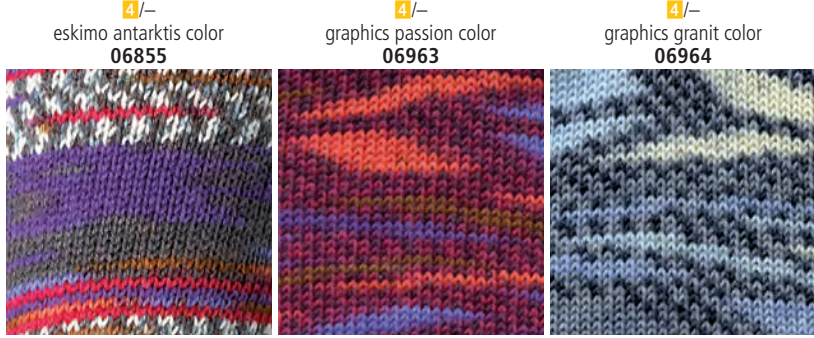

93
Farben
Colors
Coloris
Kleuren
Colores
Colori
Färger
Farger
Farver
R
01111 1
01116 1
01125 1
01126 1
01127 1
01132 2
01133 2
01400 2
01401 2
01402 2
01554 3
01555 3
01558 3
01559 3
01560 3
01561 4
01562 4
01563 4
01801 4
01802 4
01831 5
01835 5
01839 5
01841 5
01842 5
01932 6
01933 6
01936 6
01937 6
01956 6
02325 7
02326 7
02327 7
02328 7
02577 7
02578 8
02728 8
02730 8
02731 8
03029 8
03032 9
04124 9
04188 9
04228 9
04235 9
04536 10
04547 10
04549 10
04752 10
04761 10
04763 11
04850 11
04852 11
04853 11
05025 11
05030 12
05048 12
05062 12
05097 12
05171 12
05175 13
05180 13
05242 13
05259 13
05269 13
05368 14
05381 14
05402 14
05439 14
05441 14
05444 15
05447 15
05476 15
05478 15
05486 15
05519 16
05560 16
05753 16
05858 16
05859 16
06604 17
06605 17
06607 17
06662 17
06663 17
06664 18
06829 18
06836 18
06850 18
06851 18
06855 19
06963 19
06964 19

World „Circus“
Color“
100g

75 % Schurwolle New Wool Laine Vierge Scheerwol Lana Virgen Lana Vergine Ny ull Ny ull Ny uld 100 g ~ 420 m	25 % Polyamid Polyamide Polyamide Polyamide Poliamida Poliamide Polyamid Polyamid Polyamid	100 g Rundknäuel ball pelote bol ovillo gomitolo Nystan Nøste Nøgler	500 g Polybeutel poly bag sac verpakking bolsa de poliéster sacchetto Förpackning Forpakning Pakker	12 kg pro Karton per carton per carton per carton por caja per cartone per kartong pr. kartong pr. Karton
---	---	---	--	--