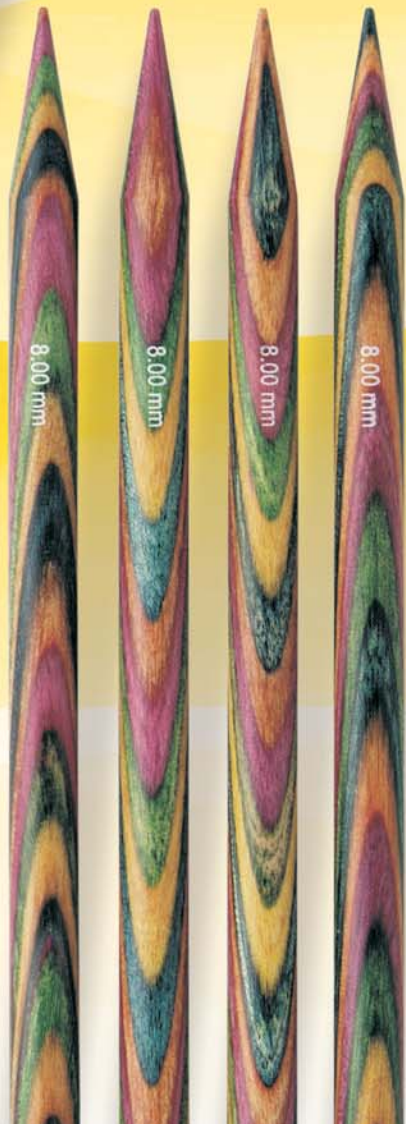

Handarbeitsnadeln 2010

**N
A
T
U
R
A
L**

Jackenstricknadeln mit Knopf

Material: Holz		Verkaufseinheit: Beutel à 2 Stück										
Farbe: mehrfarbig												
Stärke Ø mm:	2,5	3,0	3,5	4,0	4,5	5,0	5,5	6,0	6,5	7,0	8,0	
40 cm	223 642	223 643	223 644	223 645	223 646	223 647	223 648	223 649	223 650	223 651	223 652	

Strumpf- und Handschuhstricknadeln mit 2 Spitzen

Material: Holz		Verkaufseinheit: Spiel à 5 Nadeln im Beutel										
Farbe: mehrfarbig												
Stärke Ø mm:	2,0	2,5	3,0	3,5	4,0	4,5	5,0	5,5	6,0	6,5	7,0	
Länge: 10 cm	223 100	223 101	223 102	223 103	223 104							
15 cm	223 120	223 121	223 122	223 123	223 124							
20 cm	223 140	223 141	223 142	223 143	223 144	223 145	223 146	223 147	223 148	223 149	223 150	

Stricknadelspitzen

kombinierbar mit verschiedenen langen Kunststoffseilen

Material: Holz		Verkaufseinheit: Beutel à 1 Paar										
Farbe: mehrfarbig												
Stärke Ø mm:	3,0	3,5	4,0	4,5	5,0	5,5	6,0					
Spitzen kurz, geeignet für 40 cm Nadellänge	223 350	223 351	223 352	223 353	223 354	223 355	223 356					
Spitzen lang, geeignet für 60, 80, 100, 120, 150 cm Nadellängen	223 322	223 323	223 324	223 325	223 326	223 327	223 328					

Kunststoffseile

mit zwei Endstücken und Montagestift kombinierbar mit Stricknadelspitzen

Material: Kunststoff		Verkaufseinheit: Beutel à 1 Stück										
Farbe: brombeer		D										
geeignet für Nadellänge :	40* cm	60 cm	80 cm	100 cm	120 cm	150 cm						
Artikel-Nr.:	223 980	223 981	223 982	223 983	223 984	223 985						