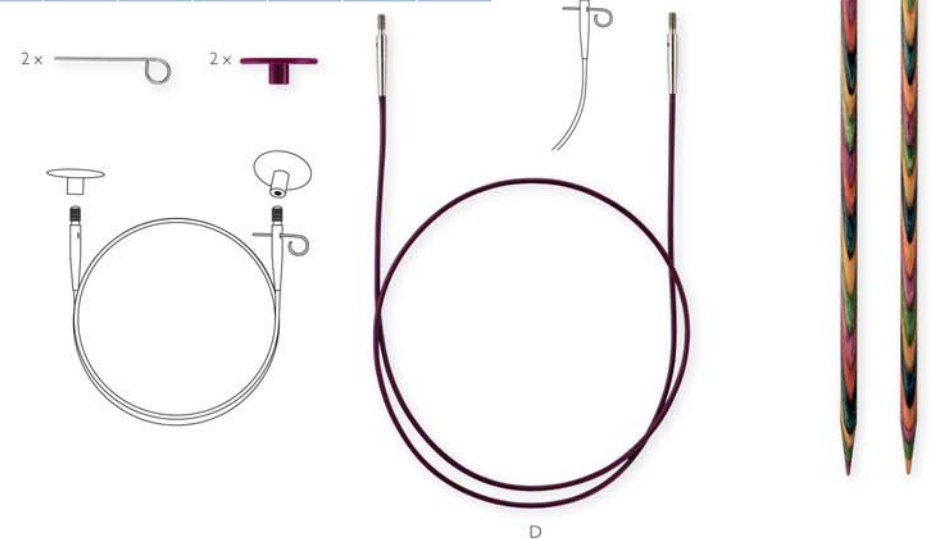

Strumpf- und Handschuhstricknadeln mit 2 Spitzen

Material: Holz		Verkaufseinheit: Spiel à 5 Nadeln im Beutel										
Farbe: mehrfarbig												
Stärke Ø mm:	2,0	2,5	3,0	3,5	4,0	4,5	5,0	5,5	6,0	6,5	7,0	
Länge: 10 cm	223 100	223 101	223 102	223 103	223 104							
15 cm	223 120	223 121	223 122	223 123	223 124							
20 cm	223 140	223 141	223 142	223 143	223 144	223 145	223 146	223 147	223 148	223 149	223 150	

Stricknadelspitzen

kombinierbar mit verschiedenen langen Kunststoffseilen

Material: Holz		Verkaufseinheit: Beutel à 1 Paar										
Farbe: mehrfarbig												
Stärke Ø mm:	3,0	3,5	4,0	4,5	5,0	5,5	6,0					
Spitzen kurz, geeignet für 40 cm Nadellänge	223 350	223 351	223 352	223 353	223 354	223 355	223 356					
Spitzen lang, geeignet für 60, 80, 100, 120, 150 cm Nadellängen	223 322	223 323	223 324	223 325	223 326	223 327	223 328					

Kunststoffseile

mit zwei Endstücken und Montagestift kombinierbar mit Stricknadelspitzen

Material: Kunststoff		Verkaufseinheit: Beutel à 1 Stück										
Farbe: brombeer		D										
geeignet für Nadellänge :	40* cm	60 cm	80 cm	100 cm	120 cm	150 cm						
Artikel-Nr.:	223 980	223 981	223 982	223 983	223 984	223 985						

* nur mit kurzen Nadelspitzen möglich

A		
9,0	10,0	12,0
223 653	223 654	223 655

B	
	8,0
	223 151

C						
6,5	7,0	8,0	9,0	10,0	12,0	15,0
223 329	223 330	223 331	223 332	223 333	223 334	223 335

preview

Herbst 2010