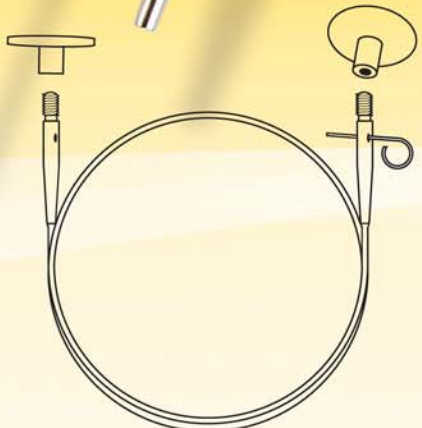

Handarbeitsnadeln 2010

**N
A
T
U
R
A
L**

Jackenstricknadeln mit Knopf

Material: Holz		Verkaufseinheit: Beutel à 2 Stück										
Farbe: mehrfarbig												
Stärke Ø mm:	2,5	3,0	3,5	4,0	4,5	5,0	5,5	6,0	6,5	7,0	8,0	
40 cm	223 642	223 643	223 644	223 645	223 646	223 647	223 648	223 649	223 650	223 651	223 652	

Strumpf- und Handschuhstricknadeln mit 2 Spitzen

Material: Holz		Verkaufseinheit: Spiel à 5 Nadeln im Beutel										
Farbe: mehrfarbig												
Stärke Ø mm:	2,0	2,5	3,0	3,5	4,0	4,5	5,0	5,5	6,0	6,5	7,0	
Länge: 10 cm	223 100	223 101	223 102	223 103	223 104							
15 cm	223 120	223 121	223 122	223 123	223 124							
20 cm	223 140	223 141	223 142	223 143	223 144	223 145	223 146	223 147	223 148	223 149	223 150	

Stricknadelspitzen

kombinierbar mit verschiedenen langen Kunststoffseilen

Material: Holz		Verkaufseinheit: Beutel à 1 Paar										
Farbe: mehrfarbig												
Stärke Ø mm:	3,0	3,5	4,0	4,5	5,0	5,5	6,0					
Spitzen kurz, geeignet für 40 cm Nadellänge	223 350	223 351	223 352	223 353	223 354	223 355	223 356					
Spitzen lang, geeignet für 60, 80, 100, 120, 150 cm Nadellängen	223 322	223 323	223 324	223 325	223 326	223 327	223 328					

Kunststoffseile

mit zwei Endstücken und Montagestift kombinierbar mit Stricknadelspitzen

Material: Kunststoff		Verkaufseinheit: Beutel à 1 Stück										
Farbe: brombeer		D										
geeignet für Nadellänge :	40* cm	60 cm	80 cm	100 cm	120 cm	150 cm						
Artikel-Nr.:	223 980	223 981	223 982	223 983	223 984	223 985						